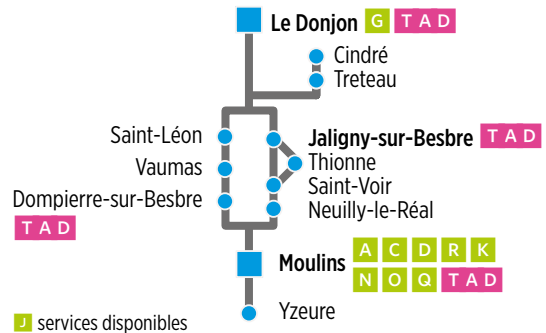

Ligne J

Votre fiche horaires mise à jour à portée de main sur votre smartphone

Le Donjon ↔ Jaligny ↔ Moulines

ligne J

Jours de circulation	LMMeIV	MMe	V	S
Période scolaire	oui	oui	oui	oui
Vacances scolaires		oui	oui	oui
Renvois		🕒	🕒	🕒
Le Donjon Église		08:00	08:00	12:40
Saint-Léon Bourg			08:15	
Vaumas Route de Châtelperron			08:22	
Dompierre-sur-Besbre Marché couvert			08:33	
Cindré École	06:33			
Treteau École	06:40			
Jaligny-sur-Besbre Collège	06:45	08:20		13:00
Marseigne	06:49			
Pierre qui danse	06:51			
Thionne Église		08:25		13:05
Saint-Voir Bourg aribus	06:56	08:32		13:12
Neuilly-le-Réal Salle polyvalente	07:07	08:42		13:22
Fourchaud	07:12			
Moulines École de musique	07:30	09:07		13:47
Lycée Banville	07:35			
Gare SNCF	07:40	09:15	09:05	13:55
Yzeure Parking Grillet	07:45			
Moulines École de musique			09:10	
Train à destination de Paris SNCF		09:31	09:31	14:30

ligne J

Jours de circulation	MMe	V	Me	S	LMMeIV
Période scolaire	oui	oui	oui	oui	oui
Vacances scolaires	oui	oui		oui	
Renvois	🕒	🕒		🕒	
Train en provenance de Paris SNCF	11:33	11:33	11:33	16:33	
Yzeure Parking Grillet			12:15		18:10
Moulines Gare SNCF	12:00	12:05	12:23	17:30	18:18
École de musique	12:08	12:10	12:29	17:38	18:24
Lycée Banville			12:35		18:30
Neuilly-le-Réal Fourchaud			12:54		18:49
Salle polyvalente	12:33		12:59	18:03	18:54
Saint-Voir Bourg aribus	12:43		13:10	18:13	19:05
Thionne Église	12:50			18:20	
Pierre qui danse			13:12		19:07
Jaligny-sur-Besbre Marseigne			13:17		19:12
Collège	12:55		13:18	18:25	19:13
Treteau École			13:26		19:21
Cindré École			13:33		19:28
Dompierre-sur-Besbre Marché couvert		12:45			
Vaumas Route de Châtelperron		12:56			
Saint-Léon Bourg		13:03			
Le Donjon Église	13:15	13:18		18:45	

🕒 Réservez obligatoirement au plus tard la veille, avant 17 h du lundi au vendredi et avant 12 h le samedi. Appelez au :

0800 800 966